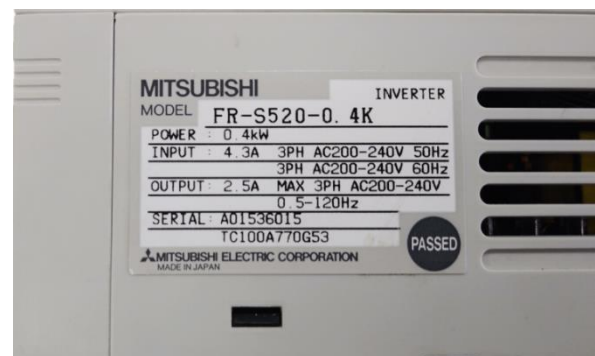

お問合せNO.

TK-022

商品名

インバーター FREQROL-S500

メーカー

三菱電機

型式

FR-S520-0.4K

仕様

POWER 0.4kw

INPUT 4.3A

3PH AC200-240V 50Hz

3PH AC200-240V 60Hz

OUTPUT 2.5A

MAX 3PH AC200-240V

0.5-120Hz